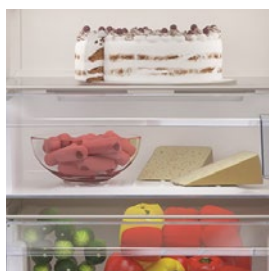

RCNA 366130 XB

Stand Kühl-/Gefrier- kombination / NoFrost / Innenliegendes LED Display / 348 Liter Bruttonutzinhalt

Ausstattung Kühlteil

215 Liter Nutzinhalt, 30 Liter 0°C Zone,
4 Ablagen aus Sicherheitsglas, 3 Türabsteller,
1 Eierablage, LED Innenraumbeleuchtung

Gerätemaße

(H x B x T in mm) 1852 x 595 x 670

Farbe

Silber

Mehr unter
at.beko.com

RCNA 366130 XB

Stand Kühl-/Gefrierkombination / NoFrost / Innenliegendes LED Display / 348 Liter Bruttonutzinhalt

MODELLBEZEICHNUNG	RCNA 366130 XB
Type	Kühl-Gefrierkombination
Farbe / Material	Silber
KAPAZITÄT	
Bruttonutzinhalt gesamt, lt	348
Kühlteil- Nettonutzinhalt, lt	215
Gefrierfach - Nettonutzinhalt, lt	109
0° Zone, lt	30
AUSSTATTUNG	
Anzahl Sterne	****
Klimaklasse	SN-T
NoFrost	x
Energieeffizienzklasse	A++
Energieverbrauch, kWh / 24 h	0,741
Geräuschpegel, dB(A)	40
Gefriervermögen, kg / 24 h	6
Lagerzeit bei Störung, h	33
Kontrollsystem	Elektronisch
Kühlsystem	NoFrost
Kühlgas	R600a
TECHNISCHE DATEN	
Spannung Voltage, V	220-240
Frequenz, Hz	50
Absicherung, A	0,6
ABMESSUNGEN UND GEWICHT	
Gerätemaße ohne Verpackung (H x B x T), cm	185,2 x 59,5 x 67
Gerätemaße mit Verpackung (H x B x T), cm	189,2 x 64 x 76,5
Bruttogewicht, kg	74,7
Nettogewicht, kg	72,5
KÜHLTEIL	
FlexiZone	-
Lade mit der 0 °C Zone	x
Blaue Licht Zone	-
Everfresh	-
Anzahl der Gemüseladen	1
Ablagen, Menge / Type	4 / Sicherheitsglas
Türabsteller, Menge / Type	3 / Plastik
Flaschenhalter	-
Flaschenablage	x
Eierablage	1
Wasserspender	-
GEFRIERTEIL	
Schnellgefrierfach	-
Gefrierfächer, Menge	3 Laden
Innenbeleuchtung	-
Twist & Serve	-
Eiswürfelbehälter	1
Wasser & Eiswürfelspender	-
HYGIENE	
Geruchsfilter	-
Ionizer	-
Antibakterielle Türdichtung	-
ZUSATZINFORMATIONEN	
Türanschlag wechselbar	x