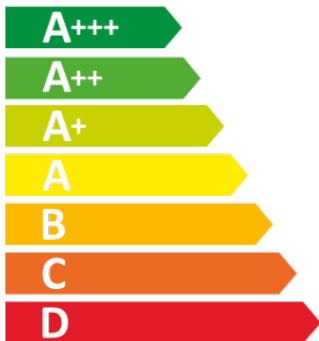

ENERG

енергия · ενέργεια

beko

BBIM13400XPSE

7757787647

72 L

0.95 kWh/cycle*

0.69 kWh/cycle*