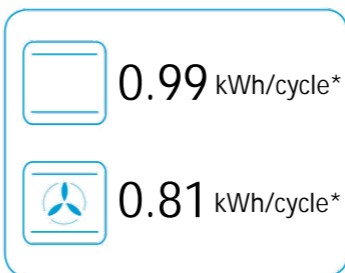

ENERG
енергия · ενεργεια

beko

FSM62320DWS
7785882901

* цикл · cyklus · portion · zyklus · Πρόγραμμα · ciclo · tsükkel · ohjelma · ciklus
ciklas · cikls · ċiklu · cyclus · cykl · ciclu · program · cykel

65/2014