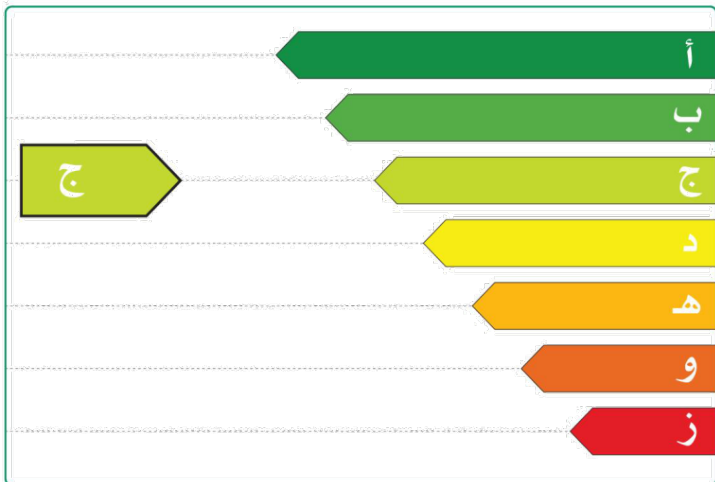

الهيئة السعودية للمواصفات والمقاييس والجودة
Saudi Standards, Metrology and Quality Org.

بطاقة كفاءة الطاقة
ENERGY EFFICIENCY LABEL

FREEZER

مجمد

سعة المجمد
CAPACITY OF FREEZER

LITERS لتر
286
(Cubic Feet) (قدم مكعب)
10.1

سعة الثلاجة
CAPACITY OF REFRIGERATOR

لا تنطبق
NOT APPLICABLE

الإستهلاك السنوي للطاقة
ANNUAL ENERGY CONSUMPTION

kWh كيلو واط ساعة
275

MADE IN Turkey

BRAND NAME BEKO

MODEL NUMBER RFNE360X

E02475/2024 رقم التسجيل
REGISTRATION NO

STANDARD REFERENCE NO SASO 2892:2018 الرقم المرجعي للمواصفة

إزالة أو تغطية أو العبث بهذه البطاقة قبل البيع يجعلك عرضة للمسؤولية النظامية
Removing, covering or altering this label before sale can subject you to legal liability