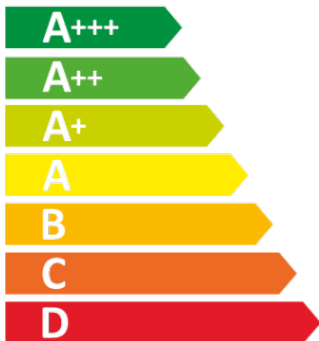

ENERG

енергия · ενέργεια

beko

BBIM13400XMSW

7724086795

72 L

0.95 kWh/cycle*

0.69 kWh/cycle*