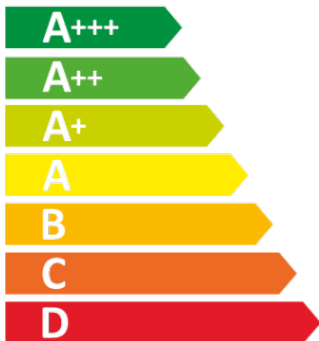

ENERG

енергия · ενέργεια

beko

BBIS14300XCSE

7768286750

A+

72 L

0.88 kWh/cycle*

0.69 kWh/cycle*

* цикл . cyklus . portion . zyklus . πρόγραμμα . ciclo . tsükkel . ohjelma . ciklus . ciklas . cikls . čiklu . cyclus . cykl . ciclu . program . cykel

65/2014