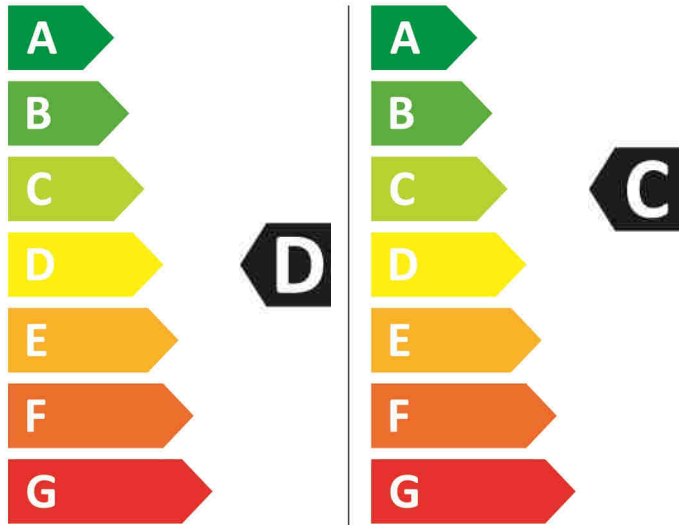

# ENERG

**beko**

HITV 8733 B0  
7162543700

**264** kWh/100

**62** kWh/100

**5,0** kg **8,0** kg

**53** L **40** L

**7:55** **3:38**