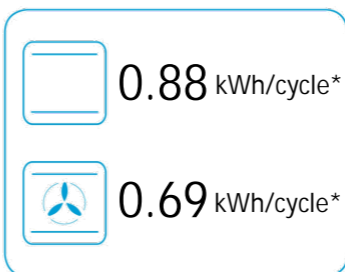

ENERG
енергия · ενέργεια

beko

BIM24400ZGCS
7768386707

* цикл · cyklus · portion · zyklus · Πρόγραμμα · ciclo · tsükkel · ohjelma · ciklus
ciklas · cikls · čiklu · cyclus · cykl · ciclu · program · cykel

65/2014