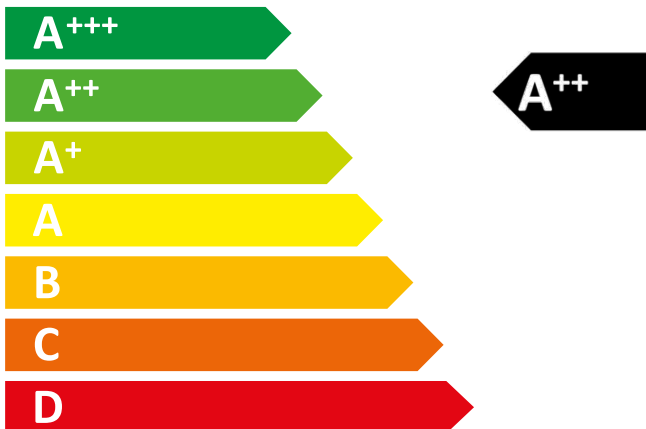

# ENERG

енергия · ενεργεια

Y

IJA

IE

IA

## beko

RDNE700E40XBR 7283146936

ENERGIA · ЕНЕРГИЯ  
 ΕΝΕΡΓΕΙΑ · ENERGIJA  
 ENERGY · ENERGIE · ENERGI

390  
 kWh/annum

465 L

165 L

37 dB

2010/1060