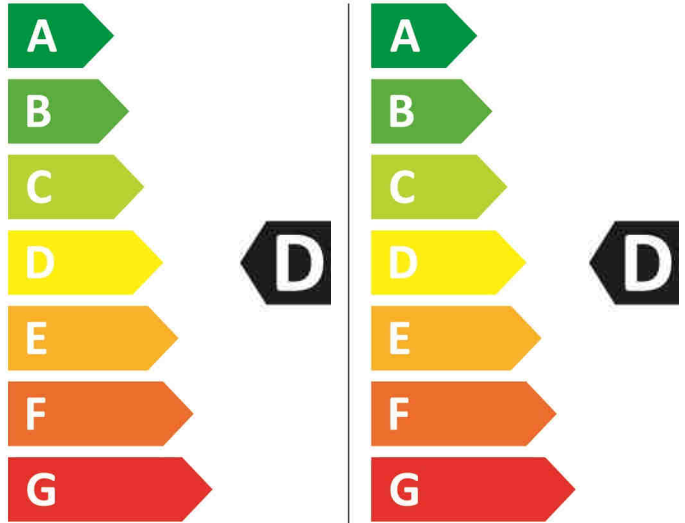

ENERG

beko

HTE7726XA-IT 7165144700

216 kWh/100

69 kWh/100

4,0 kg **7,0** kg

50 L **34** L

7:05 **3:27**