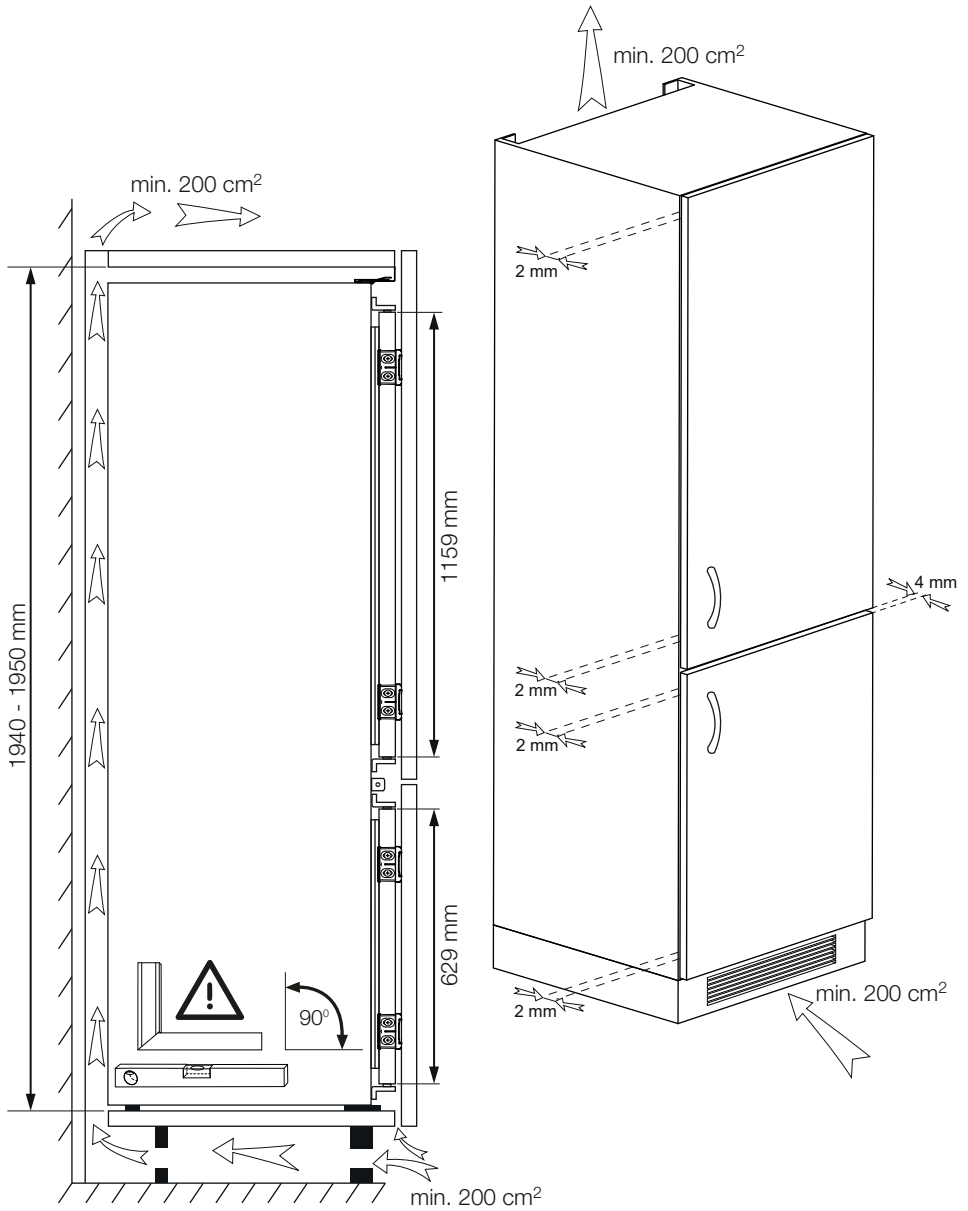

EN Installation instructions  
FR Instructions d'installation  
DE Hinweise zur Installation  
IT Istruzioni di installazione  
RO Instrucțiuni de instalare  
TR Montaj Talimatları

K54306B (EB\_HEB\_NEB) - Sliding

-  - No wooden back wall.  
 - Pas de panneau arrière en bois.  
 - Keine Holzrückwand.  
 - Nessun pannello posteriore in legno.  
 - Fără panou spate din lemn.  
 - Ahşap arka panel yok.

2

4\*

3\*

5\*