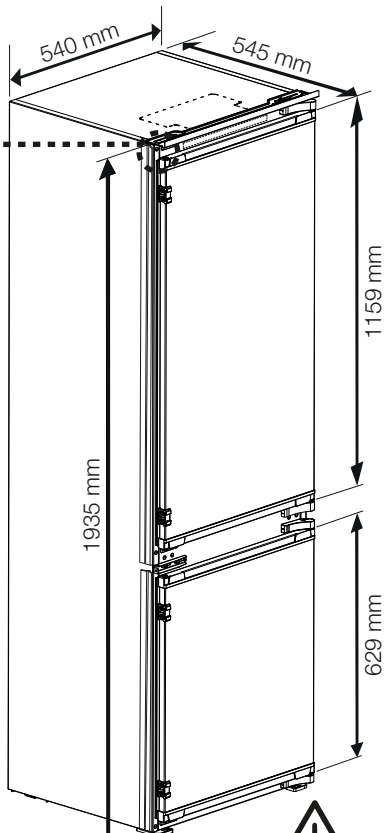

EN Installation instructions  
FR Instructions d'installation  
DE Hinweise zur Installation  
IT Istruzioni di installazione  
RO Instrucțiuni de instalare  
TR Montaj Talimatları

K54306B (EB\_HEB\_NEB) - Sliding

-  - No wooden back wall.  
 - Pas de panneau arrière en bois.  
 - Keine Holzrückwand.  
 - Nessun pannello posteriore in legno.  
 - Fără panou spate din lemn.  
 - Ahşap arka panel yok.

2

4\*

3\*

5\*