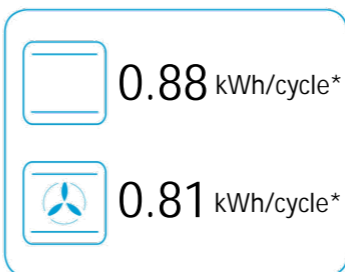

ENERG
енергия · ενεργεια

beko

BBIE11100B
7757883861

* цикл · cyklus · portion · zyklus · Πρόγραμμα · ciclo · tsükkel · ohjelma · ciklus
ciklas · cikls · čiklu · cyclus · cykl · ciclu · program · cykel

65/2014