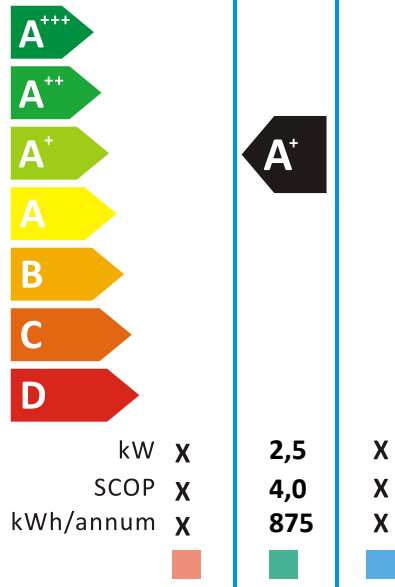

**ENERG**  
енергия · ενεργεια

**beko**

BIHPR 090/BIHPR 091  
8503933200

SEER

kW **2,6**  
SEER **6,2**  
kWh/annum **147**

SCOP

**54 dB**

**62 dB**