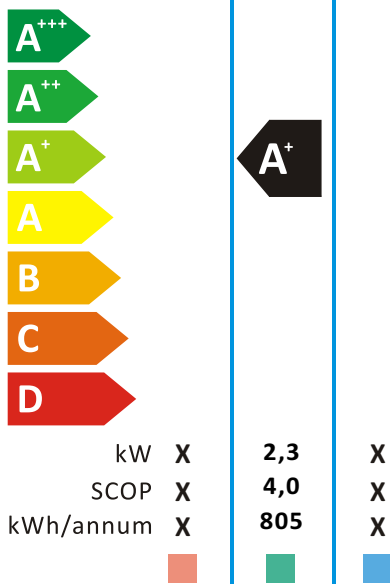

**ENERG**  
енергия · ενεργεια

**beko**

BIVPG 120 / BIVPG 121  
8892703200

SEER

kW **3,5**  
SEER **6,1**  
kWh/annum **201**

SCOP

ENERGIA · ЕНЕРГИЯ · ΕΝΕΡΓΕΙΑ · ENERGIJA · ENERGY · ENERGIE · ENERGI

626/2011