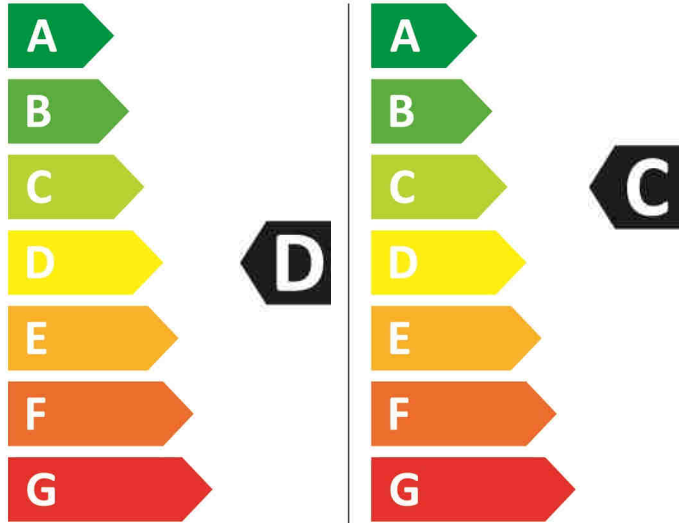

ENERG

beko

WDEX8540430B 7164041700

264 kWh/100

62 kWh/100

5,0 kg **8,0** kg

53 L **40** L

7:55 **3:38**