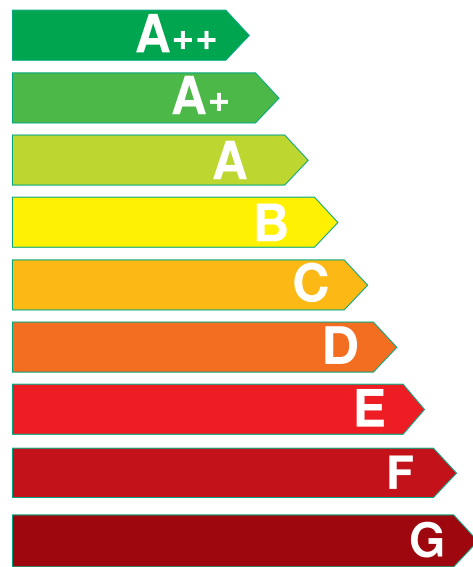

Класс энергетической эффективности

Морозильник

Бренд

beko

Модель

B1RFNK292W

Наибольшая эффективность

A+

Наименьшая эффективность

Энергопотребление кВтч / год

(Основано на результатах 24-х часового стандартного теста)

310

Фактическое энергопотребление зависит от используемого режима и места расположения

Объём холодильного отделения, л