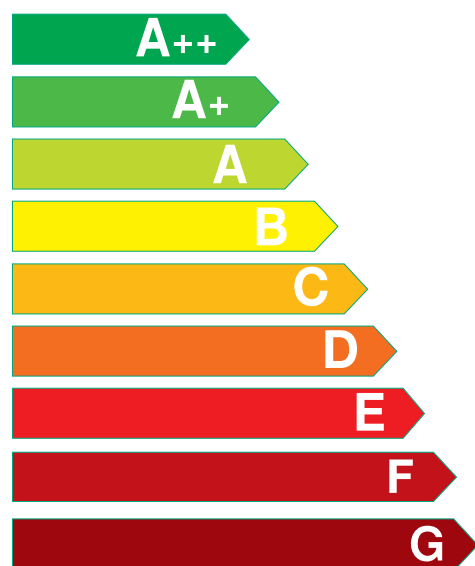

Класс энергетической эффективности

Холодильник-морозильник

Бренд

beko

Модель

RCNK400E20ZGB

Наибольшая эффективность

A+

Наименьшая эффективность

Энергопотребление кВтч / год

352

(Основано на результатах 24-х часового стандартного теста)

Фактическое энергопотребление зависит от используемого режима и места расположения

Объем холодильного отделения, л