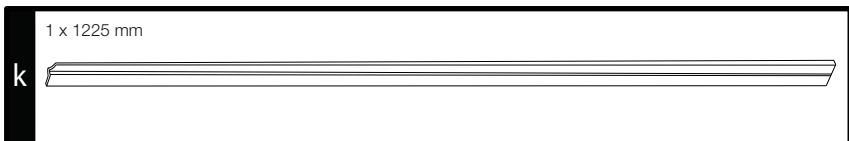

EN Installation instructions  
FR Instructions d'installation  
DE Hinweise zur Installation  
IT Istruzioni di installazione  
RO Instrucțiuni de instalare  
TR Montaj Talimatları

L54215 / S54210B (EB) - Sliding

 min. 200 cm<sup>2</sup>

2

1

- \* - Only for some models.  
 - Uniquement pour certains modèles.  
 - Nur für einige Modelle.  
 - Solo per alcuni modelli.  
 - Doar pentru anumite modele.  
 - Sadece bazı modeller için.