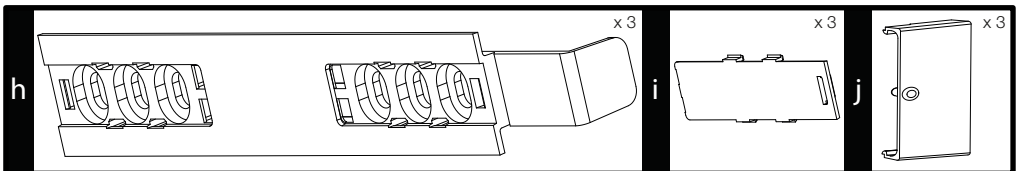

EN Installation instructions  
FR Instructions d'installation  
DE Hinweise zur Installation  
IT Istruzioni di installazione  
RO Instrucțiuni de instalare  
TR Montaj Talimatları

L54215 / S54210B (EB) - Sliding

1

-  - No wooden back wall.  
 - Pas de panneau arrière en bois.  
 - Keine Holzrückwand.  
 - Nessun pannello posteriore in legno.  
 - Fără panou spate din lemn.  
 - Ahşap arka panel yok.

 min. 200 cm<sup>2</sup>

 min. 200 cm<sup>2</sup>

2

1

- \* - Only for some models.  
 - Uniquement pour certains modèles.  
 - Nur für einige Modelle.  
 - Solo per alcuni modelli.  
 - Doar pentru anumite modele.  
 - Sadece bazı modeller için.