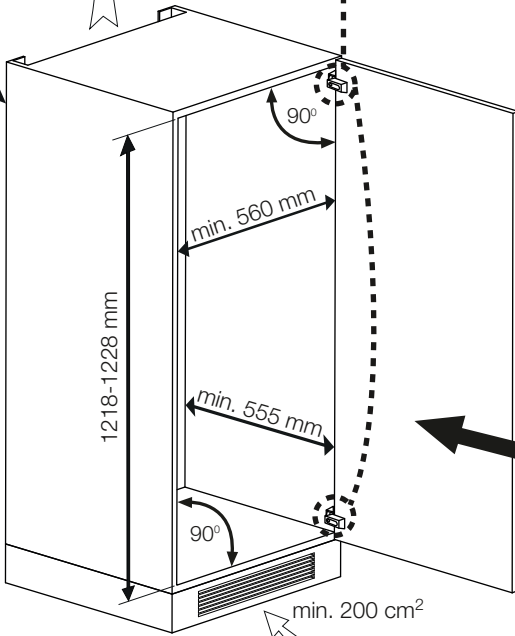

EN Installation instructions  
FR Instructions d'installation  
DE Hinweise zur Installation  
IT Istruzioni di installazione  
RO Instrucțiuni de instalare  
TR Montaj Talimatları

L54215 / S54210B (EB) - Sliding

1

-  - No wooden back wall.  
 - Pas de panneau arrière en bois.  
 - Keine Holzrückwand.  
 - Nessun pannello posteriore in legno.  
 - Fără panou spate din lemn.  
 - Ahşap arka panel yok.

 min. 200 cm<sup>2</sup>

 min. 200 cm<sup>2</sup>

2

1

- \* - Only for some models.  
 - Uniquement pour certains modèles.  
 - Nur für einige Modelle.  
 - Solo per alcuni modelli.  
 - Doar pentru anumite modele.  
 - Sadece bazı modeller için.