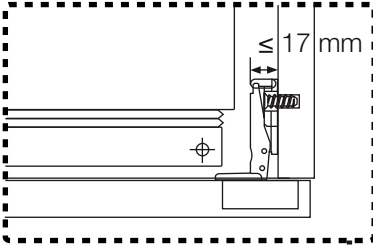

EN Installation instructions  
FR Instructions d'installation  
DE Hinweise zur Installation  
IT Istruzioni di installazione  
RO Instrucțiuni de instalare  
TR Montaj Talimatları

L54215 / S54210B (EB) - Sliding

1

-  - No wooden back wall.  
 - Pas de panneau arrière en bois.  
 - Keine Holzrückwand.  
 - Nessun pannello posteriore in legno.  
 - Fără panou spate din lemn.  
 - Ahşap arka panel yok.

 min. 200 cm<sup>2</sup>

 min. 200 cm<sup>2</sup>

2

1

- \* - Only for some models.  
 - Uniquement pour certains modèles.  
 - Nur für einige Modelle.  
 - Solo per alcuni modelli.  
 - Doar pentru anumite modele.  
 - Sadece bazı modeller için.