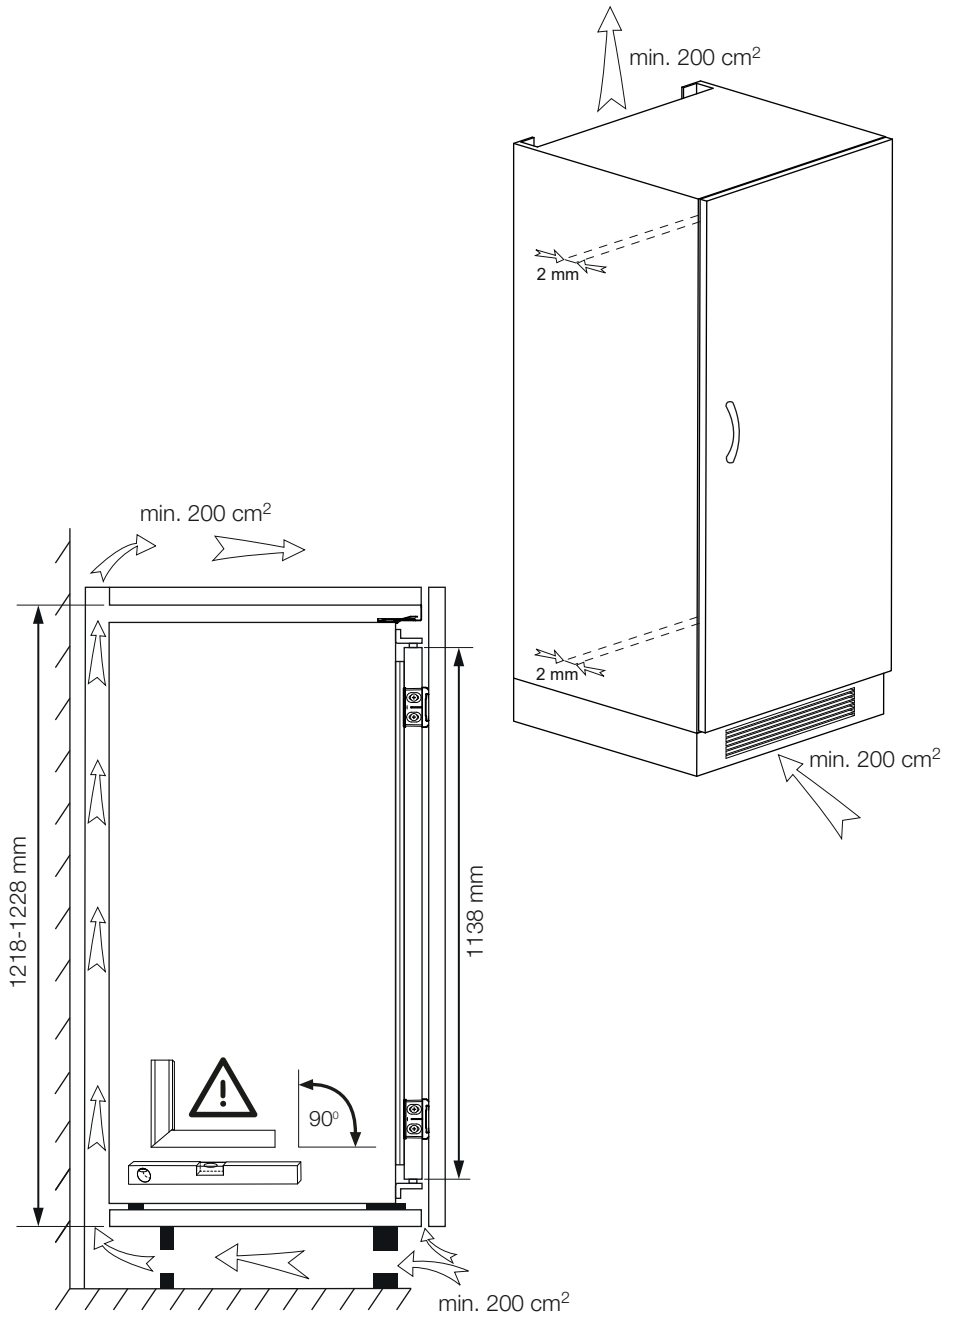

EN Installation instructions  
FR Instructions d'installation  
DE Hinweise zur Installation  
IT Istruzioni di installazione  
RO Instrucțiuni de instalare  
TR Montaj Talimatları

L54215 / S54210B (EB) - Sliding

1

-  - No wooden back wall.  
 - Pas de panneau arrière en bois.  
 - Keine Holzrückwand.  
 - Nessun pannello posteriore in legno.  
 - Fără panou spate din lemn.  
 - Ahşap arka panel yok.

 min. 200 cm<sup>2</sup>

 min. 200 cm<sup>2</sup>

2

1

- \* - Only for some models.  
 - Uniquement pour certains modèles.  
 - Nur für einige Modelle.  
 - Solo per alcuni modelli.  
 - Doar pentru anumite modele.  
 - Sadece bazı modeller için.