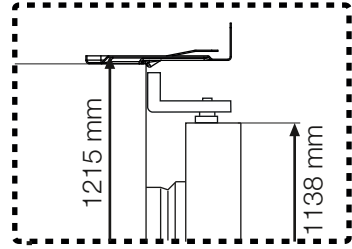

EN Installation instructions  
FR Instructions d'installation  
DE Hinweise zur Installation  
IT Istruzioni di installazione  
RO Instrucțiuni de instalare  
TR Montaj Talimatları

L54215 / S54210B (EB) - Sliding

1

-  - No wooden back wall.  
 - Pas de panneau arrière en bois.  
 - Keine Holzrückwand.  
 - Nessun pannello posteriore in legno.  
 - Fără panou spate din lemn.  
 - Ahşap arka panel yok.

 min. 200 cm<sup>2</sup>

 min. 200 cm<sup>2</sup>

2

1

- \* - Only for some models.  
 - Uniquement pour certains modèles.  
 - Nur für einige Modelle.  
 - Solo per alcuni modelli.  
 - Doar pentru anumite modele.  
 - Sadece bazı modeller için.