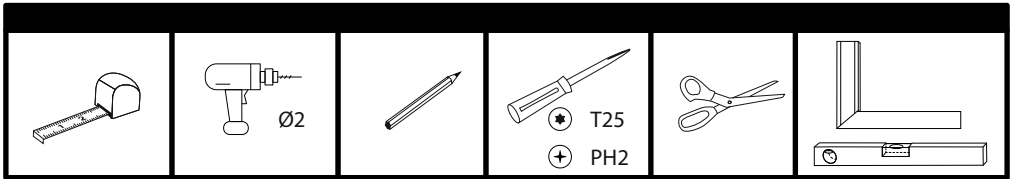

EN Installation instructions  
FR Instructions d'installation  
DE Hinweise zur Installation  
IT Istruzioni di installazione  
RO Instrucțiuni de instalare  
TR Montaj Talimatları

L54215 / S54210B (EB) - Sliding

1

-  - No wooden back wall.  
 - Pas de panneau arrière en bois.  
 - Keine Holzrückwand.  
 - Nessun pannello posteriore in legno.  
 - Fără panou spate din lemn.  
 - Ahşap arka panel yok.

 min. 200 cm<sup>2</sup>

 min. 200 cm<sup>2</sup>

2

1

- \* - Only for some models.  
 - Uniquement pour certains modèles.  
 - Nur für einige Modelle.  
 - Solo per alcuni modelli.  
 - Doar pentru anumite modele.  
 - Sadece bazı modeller için.