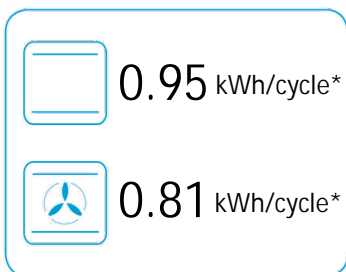

ENERG
енергия · ενέργεια

beko

BIM24300BS
7724086701

* цикл · cyklus · portion · zyklus · Πρόγραμμα · ciclo · tsükkel · ohjelma · ciklus
ciklas · cikls · ċiklu · cyclus · cykl · ciclu · program · cykel

65/2014