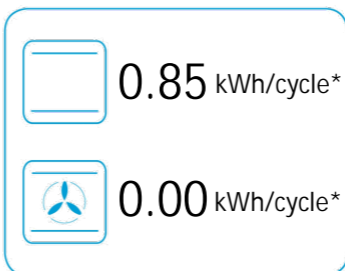

ENERG
енергия · ενεργεια

beko

BBIC12300XD
7757887713

* цикл · cyklus · portion · zyklus · Πρόγραμμα · ciclo · tsükkel · ohjelma · ciklus
ciklas · cikls · ěiklu · cyclus · cykl · ciclu · program · cykel

65/2014