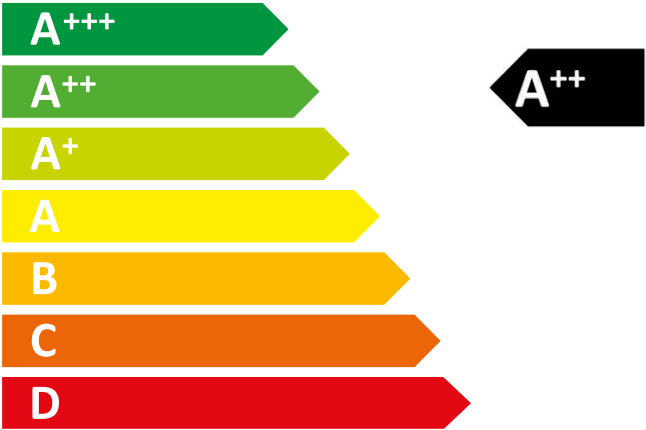

ENERG

енергия · ενεργεια

Y

IJA

IE

IA

beko

B5RCNE565HXPMG

ENERGIA · ЕНЕРГИЯ
 ΕΝΕΡΓΕΙΑ · ENERGIJA
 ENERGY · ENERGIE · ENERGI

233
 kWh/annum

340 L

150 L

35 dB