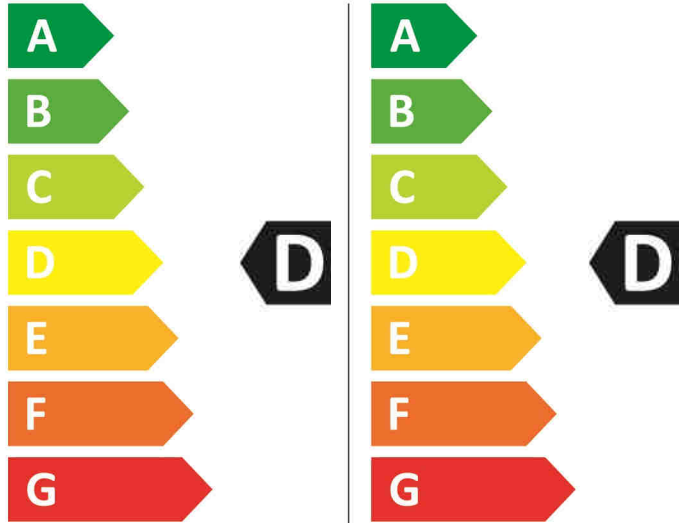

ENERG

beko

HTV7716XWST 7178588100

216 kWh/100^l

69 kWh/100^l

4,0 kg **7,0** kg

50 L **34** L

7:05 **3:27**