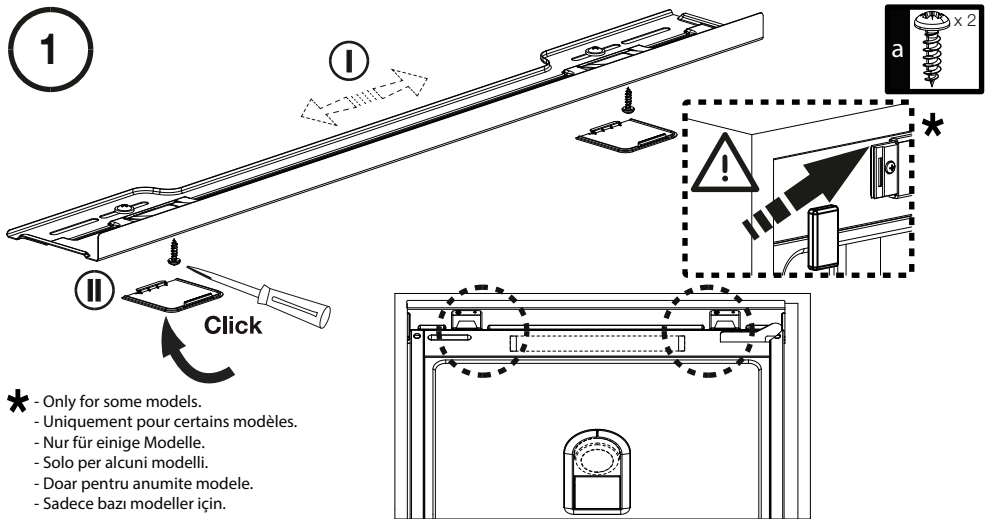

EN Installation instructions  
FR Instructions d'installation  
DE Hinweise zur Installation  
IT Istruzioni di installazione  
RO Instrucțiuni de instalare  
TR Montaj Talimatları

K54275HB (HEB\_NEB) / K54285B (EB) - Sliding

1

- ! - No wooden back wall.  
 - Pas de panneau arrière en bois.  
 - Keine Holzrückwand.  
 - Nessun pannello posteriore in legno.  
 - Fără panou spate din lemn.  
 - Ahşap arka panel yok.

2

5

4\*

5\*