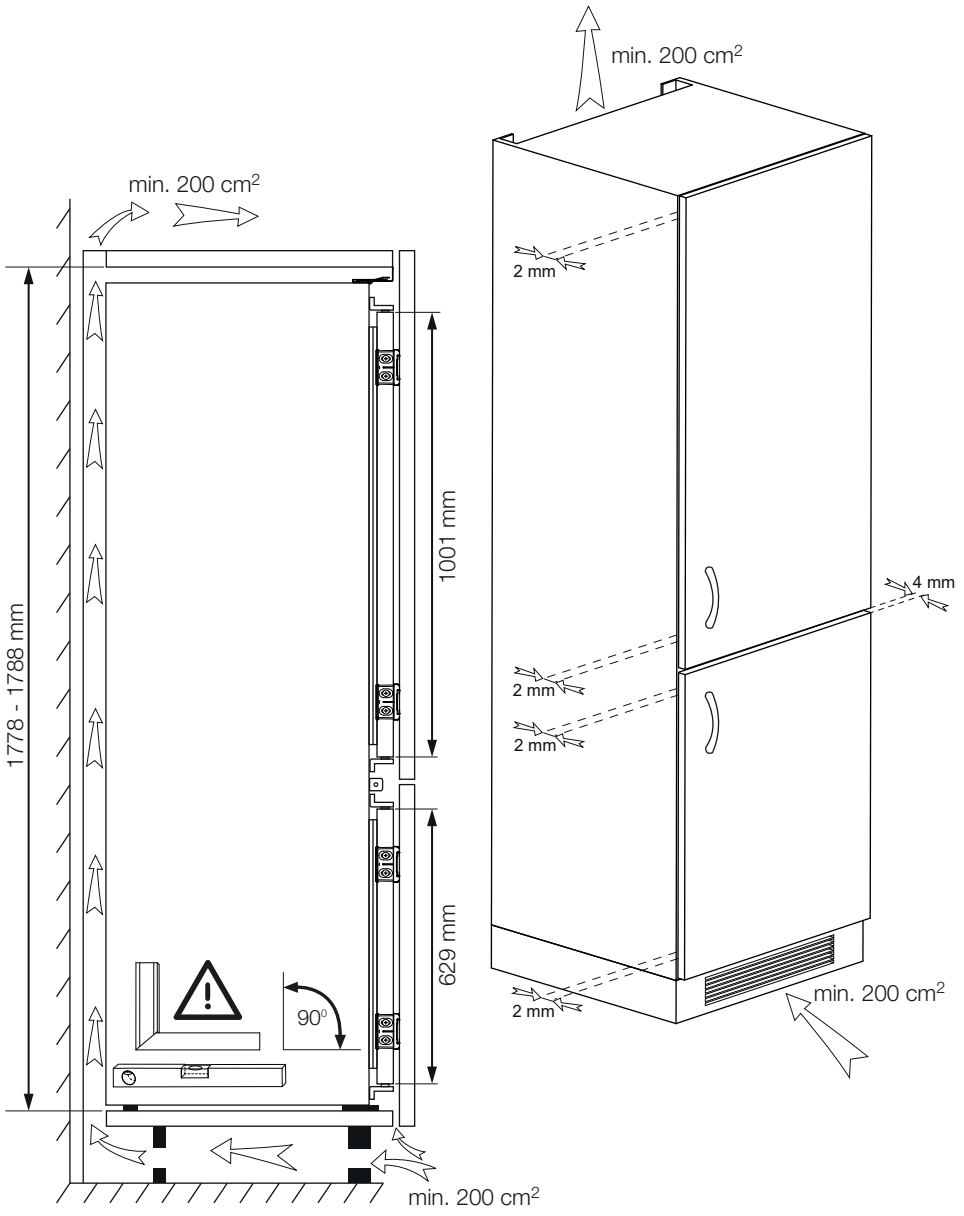

EN Installation instructions  
FR Instructions d'installation  
DE Hinweise zur Installation  
IT Istruzioni di installazione  
RO Instrucțiuni de instalare  
TR Montaj Talimatları

K54275HB (HEB\_NEB) / K54285B (EB) - Sliding

1

- ! - No wooden back wall.  
 - Pas de panneau arrière en bois.  
 - Keine Holzrückwand.  
 - Nessun pannello posteriore in legno.  
 - Fără panou spate din lemn.  
 - Ahşap arka panel yok.

2

5

4\*

5\*