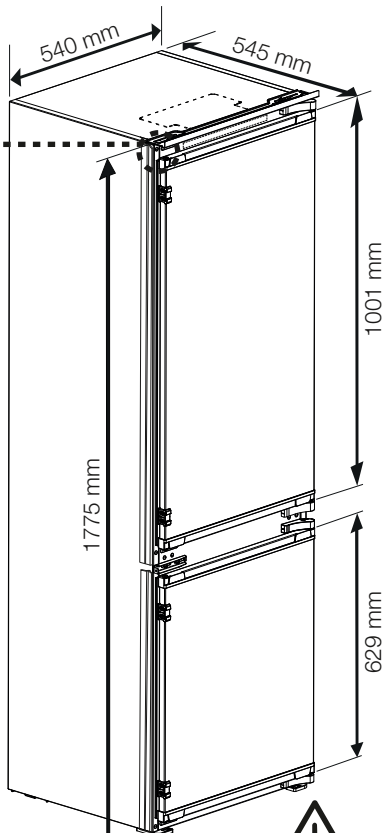

EN Installation instructions  
FR Instructions d'installation  
DE Hinweise zur Installation  
IT Istruzioni di installazione  
RO Instrucțiuni de instalare  
TR Montaj Talimatları

K54275HB (HEB\_NEB) / K54285B (EB) - Sliding

1

- ! - No wooden back wall.  
 - Pas de panneau arrière en bois.  
 - Keine Holzrückwand.  
 - Nessun pannello posteriore in legno.  
 - Fără panou spate din lemn.  
 - Ahşap arka panel yok.

2

5

4\*

5\*