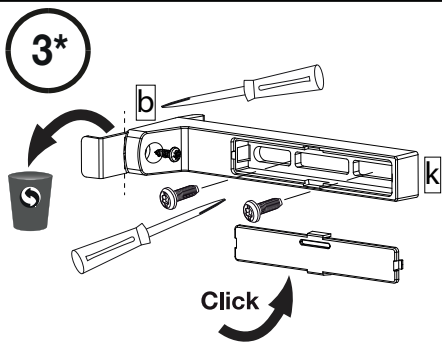

EN Installation instructions  
FR Instructions d'installation  
DE Hinweise zur Installation  
IT Istruzioni di installazione  
RO Instrucțiuni de instalare  
TR Montaj Talimatları

K54275HB (HEB\_NEB) / K54285B (EB) - Sliding

1

- ! - No wooden back wall.  
 - Pas de panneau arrière en bois.  
 - Keine Holzrückwand.  
 - Nessun pannello posteriore in legno.  
 - Fără panou spate din lemn.  
 - Ahşap arka panel yok.

2

5

4\*

5\*