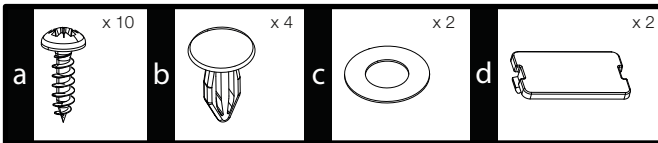

EN Installation instructions  
FR Instructions d'installation  
DE Hinweise zur Installation  
IT Istruzioni di installazione  
RO Instrucțiuni de instalare  
TR Montaj Talimatları

F54220NEB / L54315B (EB) - Sliding

1

-  - No wooden back wall.  
 - Pas de panneau arrière en bois.  
 - Keine Holzrückwand.  
 - Nessun pannello posteriore in legno.  
 - Fără panou spate din lemn.  
 - Ahşap arka panel yok.

min. 200 cm<sup>2</sup>