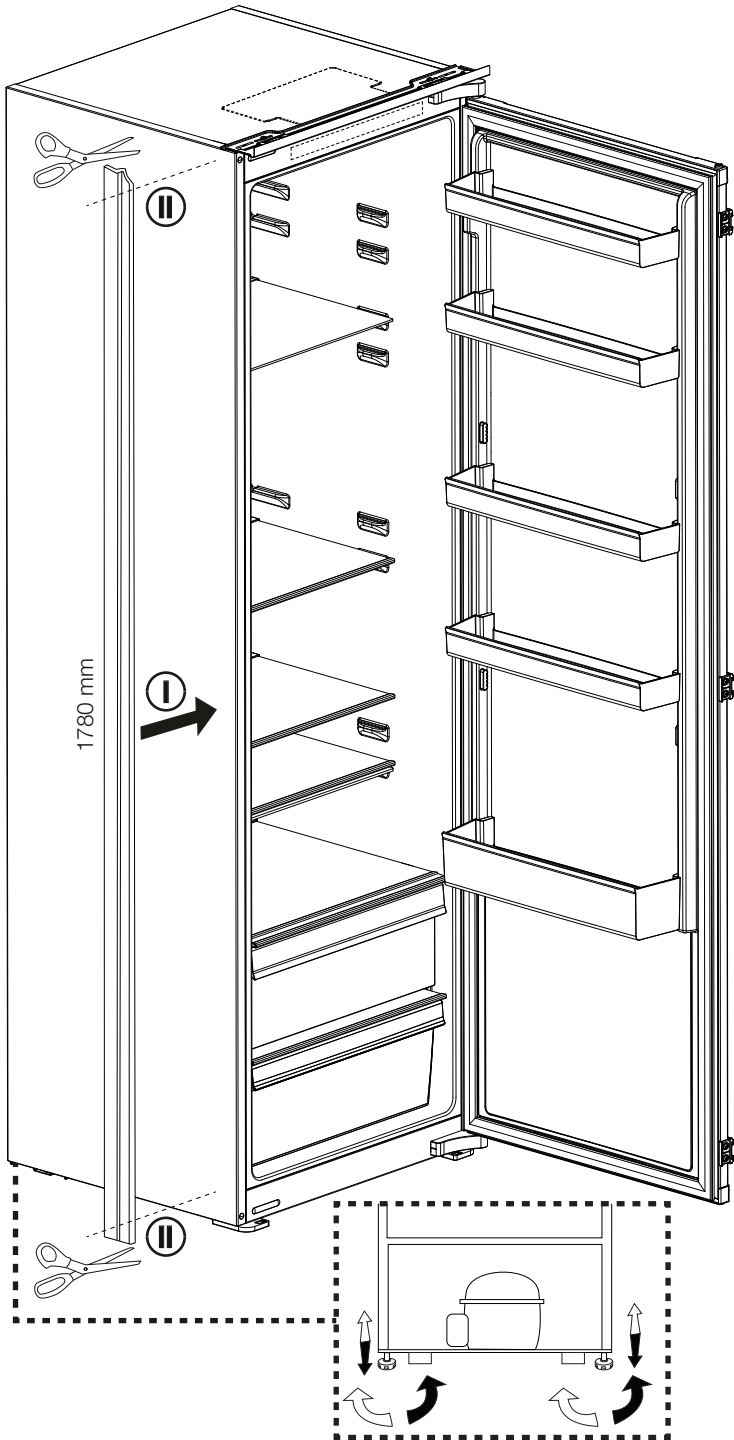

EN Installation instructions  
FR Instructions d'installation  
DE Hinweise zur Installation  
IT Istruzioni di installazione  
RO Instrucțiuni de instalare  
TR Montaj Talimatları

F54220NEB / L54315B (EB) - Sliding

1

-  - No wooden back wall.  
 - Pas de panneau arrière en bois.  
 - Keine Holzrückwand.  
 - Nessun pannello posteriore in legno.  
 - Fără panou spate din lemn.  
 - Ahşap arka panel yok.

min. 200 cm<sup>2</sup>