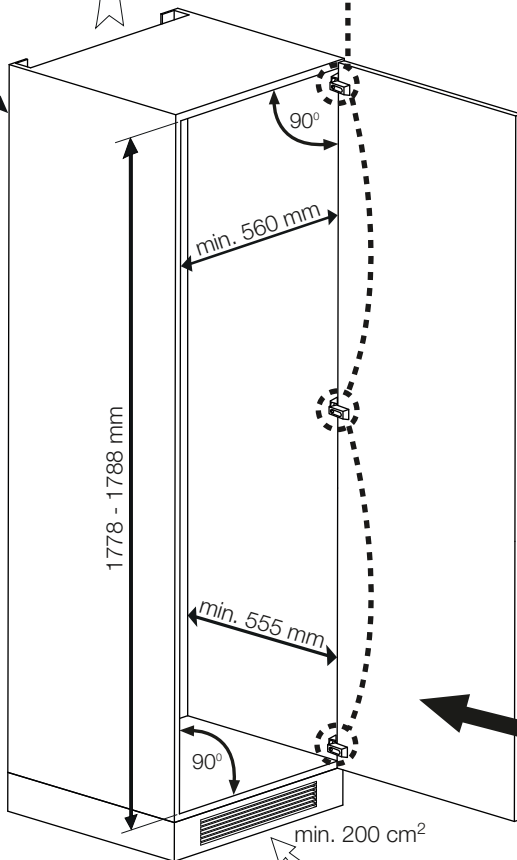

EN Installation instructions  
FR Instructions d'installation  
DE Hinweise zur Installation  
IT Istruzioni di installazione  
RO Instrucțiuni de instalare  
TR Montaj Talimatları

F54220NEB / L54315B (EB) - Sliding

1

-  - No wooden back wall.  
 - Pas de panneau arrière en bois.  
 - Keine Holzrückwand.  
 - Nessun pannello posteriore in legno.  
 - Fără panou spate din lemn.  
 - Ahşap arka panel yok.

min. 200 cm<sup>2</sup>