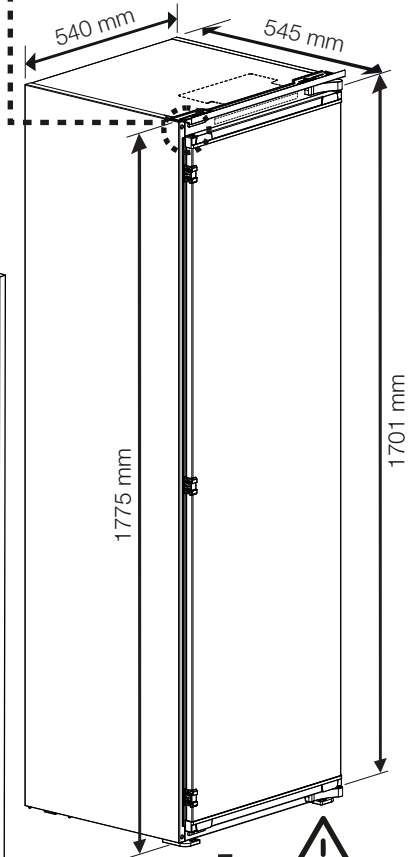

EN Installation instructions  
FR Instructions d'installation  
DE Hinweise zur Installation  
IT Istruzioni di installazione  
RO Instrucțiuni de instalare  
TR Montaj Talimatları

F54220NEB / L54315B (EB) - Sliding

1

-  - No wooden back wall.  
 - Pas de panneau arrière en bois.  
 - Keine Holzrückwand.  
 - Nessun pannello posteriore in legno.  
 - Fără panou spate din lemn.  
 - Ahşap arka panel yok.

min. 200 cm<sup>2</sup>