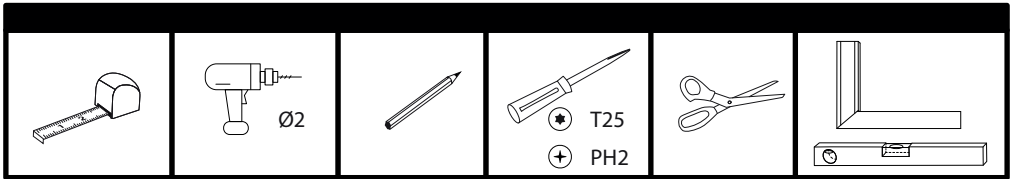

EN Installation instructions  
FR Instructions d'installation  
DE Hinweise zur Installation  
IT Istruzioni di installazione  
RO Instrucțiuni de instalare  
TR Montaj Talimatları

F54220NEB / L54315B (EB) - Sliding

1

-  - No wooden back wall.  
 - Pas de panneau arrière en bois.  
 - Keine Holzrückwand.  
 - Nessun pannello posteriore in legno.  
 - Fără panou spate din lemn.  
 - Ahşap arka panel yok.

min. 200 cm<sup>2</sup>