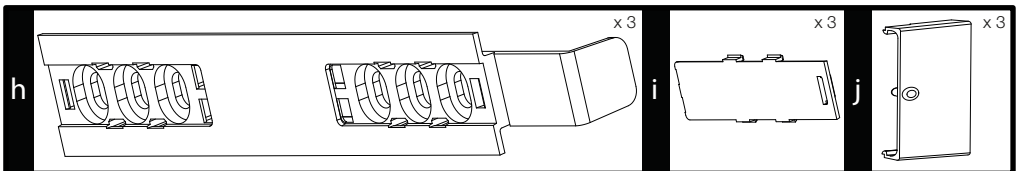

EN Installation instructions  
FR Instructions d'installation  
DE Hinweise zur Installation  
IT Istruzioni di installazione  
RO Instrucțiuni de instalare  
TR Montaj Talimatları

F54220NEB / L54315B (EB) - Sliding

1

-  - No wooden back wall.  
 - Pas de panneau arrière en bois.  
 - Keine Holzrückwand.  
 - Nessun pannello posteriore in legno.  
 - Fără panou spate din lemn.  
 - Ahşap arka panel yok.

min. 200 cm<sup>2</sup>