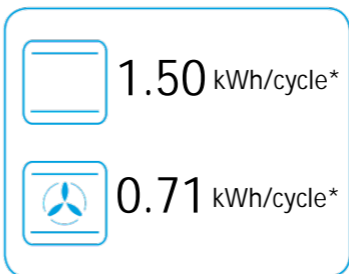

### BBCW1340DX

7757787661

\* цикл . cyklus . portion . zyklus . πρόγραμμα . ciclo . tsükkel . ohjelma . ciklus . ciklas . cikls . čiklu . cyclus . cykl . ciclu . program . cykel

65/2014