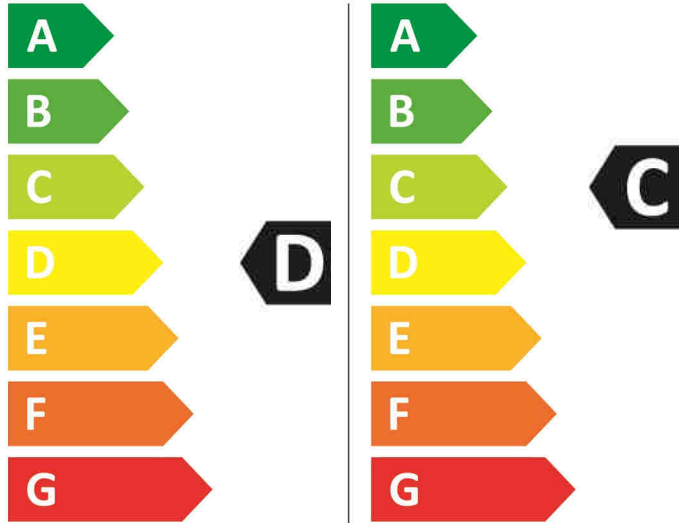

ENERG

beko

BDF710442MB 7175742300

306 kWh/100 →
 68 kWh/100 →

6,0 kg **10,0** kg
53 L **47** L
9:30 **3:58**

ABCDEFG
 76 dB **ABCD**

2019/2014