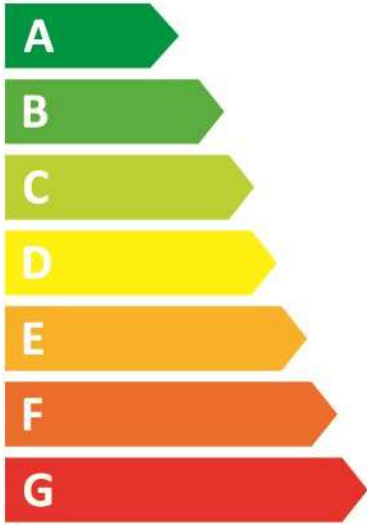

# ENERG

**beko**

WUE8622WPSE 7000840076

**A**

**47 kWh** /

**8,0 kg**

**3:38**

**43 L**