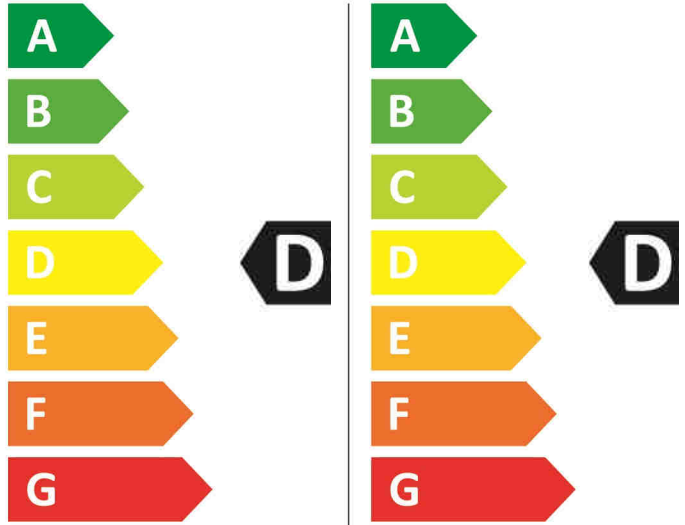

ENERG

beko

HTV7716XW 7165143900

216 kWh/100

69 kWh/100

4,0 kg **7,0** kg

50 L **34** L

7:05 **3:27**