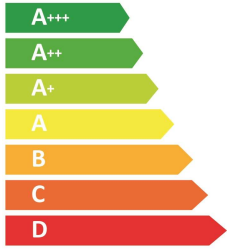

ENERG
енергия · ενεργεια

beko

HCB63741BX
7702382937

D

80.7
kWh/annum

ABC **D** EFG

A BCDEFG

AB **C** DEFG