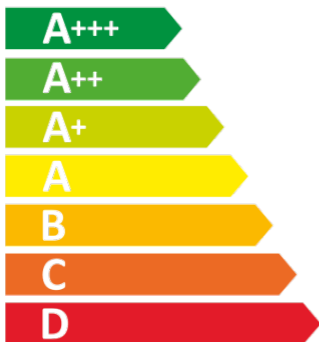

ENERG

енергия · ενέργεια

beko

XBCBIS17300KSB

A+

72 L

0.95 kWh/cycle*

0.69 kWh/cycle*