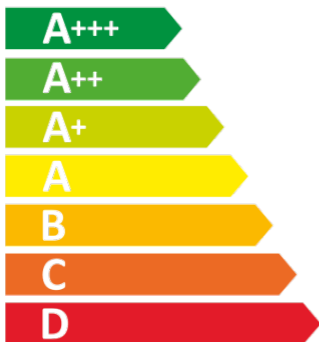

### XBCBISA17600KSBS

**A+**

72 L

0.95 kWh/cycle\*

0.69 kWh/cycle\*

\* цикл . cyklus . portion . zyklus . πρόγραμμα . ciclo . tsükkel . ohjelma . ciklus . ciklas . cikls . čiklu . cyclus . cykl . ciclu . program . cykel