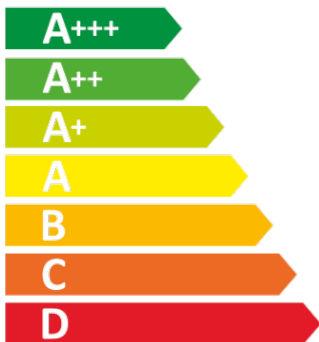

ENERG

енергия · ενέργεια

beko

BBIM17400BPSE

7757787673

A+

72 L

0.95 kWh/cycle*

0.69 kWh/cycle*

* цикл . cyklus . portion . zyklus . πρόγραμμα . ciclo . tsükkel . ohjelma . ciklus . ciklas . cikls . čiklu . cyclus . cykl . ciclu . program . cykel

65/2014