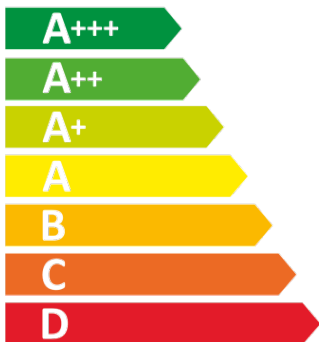

ENERG

енергия · ενέργεια

beko

BBVM17400BPS

7768287668

72 L

0.95 kWh/cycle*

0.69 kWh/cycle*