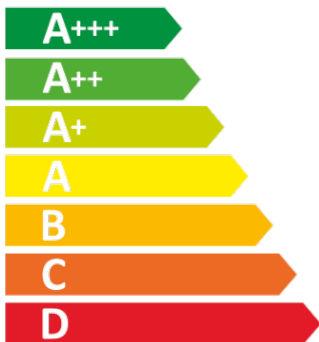

## BCBIS17300KSB

7768288336

**72** L

**0.95 kWh/cycle\***

**0.69 kWh/cycle\***

\* цикл . cyklus . portion . zyklus . πρόγραμμα . ciclo . tsükkel . ohjelma . ciklus . ciklas . cikls . čiklu . cyclus . cykl . ciclu . program . cykel