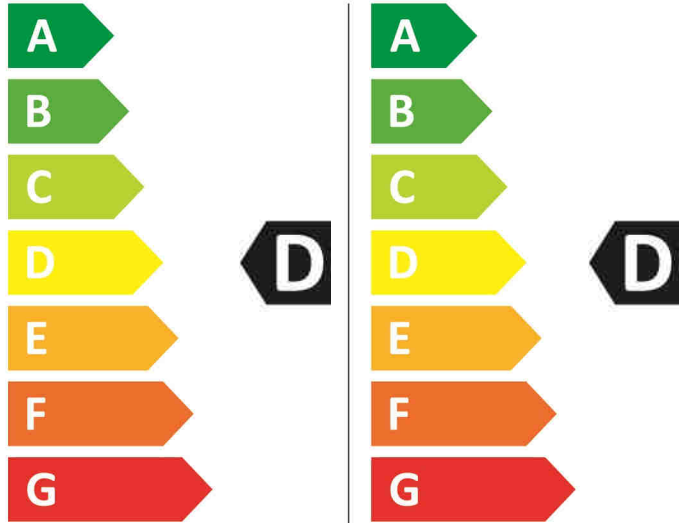

ENERG

beko

HTV 7716 DSW BTR
7165143800

216 kWh/100

69 kWh/100

4,0 kg **7,0** kg

50 L **34** L

7:05 **3:27**