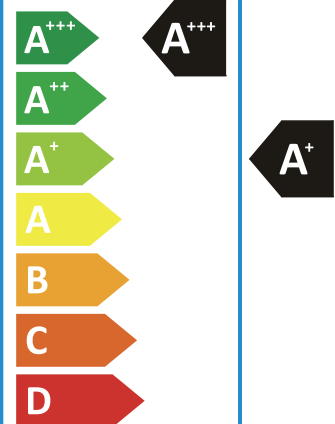

ENERG
енергия · ενεργεια

Y IJA
IE IA

beko

BEHPP 090/BEHPP 091
8513643200

SEER

kW 2,6
SEER 6,9
kWh/annum 132

SCOP

kW 2,5	2,3	X
SCOP 5,1	4,0	X
kWh/annum 686	805	X