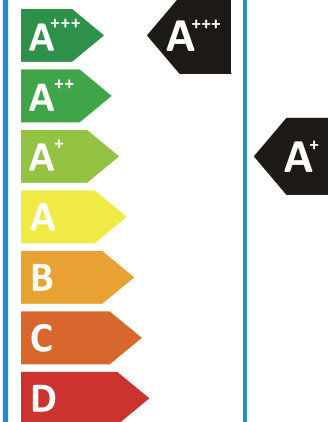

ENERG
енергия · ενεργεια

Y IJA
IE IA

beko

BEHPP 180/BEHPP 181
8513683200

SEER

kW 5,1
SEER 7,4
kWh/annum 242

SCOP

kW 4,4	4,2	X
SCOP 5,1	4,1	X
kWh/annum 1211	1435	X

58dB

65dB

ENERGIA · ЕНЕРГИЯ · ΕΝΕΡΓΕΙΑ · ENERGIJA · ENERGY · ENERGIE · ENERGI

626/2011