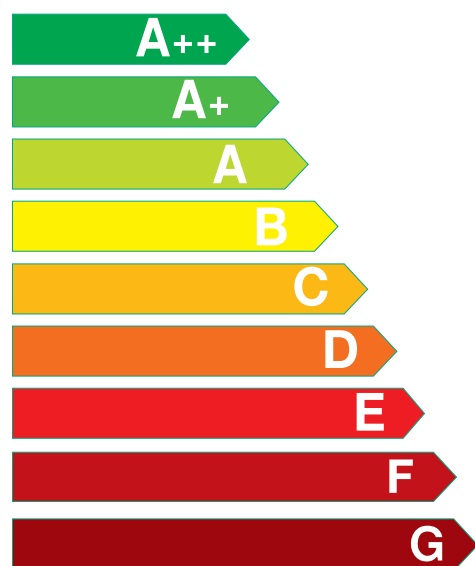

# Класс энергетической эффективности

Морозильник

Бренд

**beko**

Модель

FSKR5215T01W

Наибольшая эффективность

**A**

Наименьшая эффективность

Энергопотребление кВтч / год

(Основано на результатах 24-х часового стандартного теста)

**322**

Фактическое энергопотребление зависит от используемого режима и места расположения

Объем холодильного отделения, л