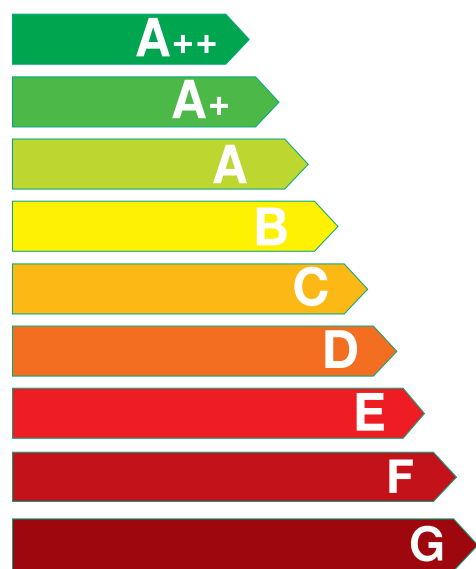

Класс энергетической эффективности

Морозильник

Бренд

beko

Модель

FSKR5266T01W

Наибольшая эффективность

A

Наименьшая эффективность

Энергопотребление кВтч / год

(Основано на результатах 24-х часового стандартного теста)

341

Фактическое энергопотребление зависит от используемого режима и места расположения

Объём холодильного отделения, л