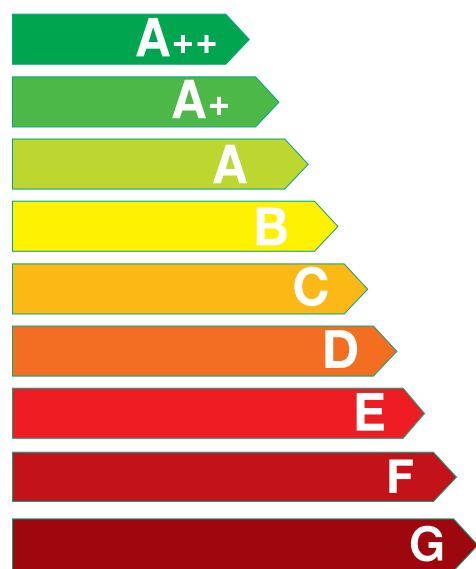

Класс энергетической эффективности

Морозильник

Бренд

beko

Модель

FNKDN6290T21W

Наибольшая эффективность

A+

Наименьшая эффективность

Энергопотребление кВтч / год

(Основано на результатах 24-х часового стандартного теста)

310

Фактическое энергопотребление зависит от используемого режима и места расположения

Объём холодильного отделения, л