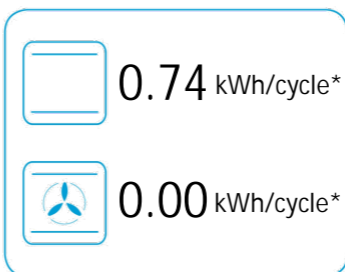

ENERG
енергия · ενεργεια

beko

CSS 42014 FW
7720888321

* цикл . cyklus . portion . zyklus . Πρόγραμμα . ciclo . tsükkel . ohjelma . ciklus
ciklas . cikls . ėiklu . cyclus . cykl . ciclu . program . cykel

65/2014