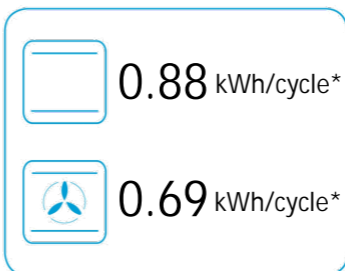

ENERG
енергия · ενέργεια

beko

BIM25400XMS
7768388603

* цикл · cyklus · portion · zyklus · Πρόγραμμα · ciclo · tsükkel · ohjelma · ciklus
ciklas · cikls · čiklu · cyclus · cykl · ciclu · program · cykel

65/2014