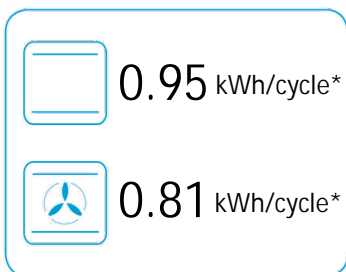

ENERG
енергия · ενεργεια

beko

BIE24100B
7790588308

* цикл · cyklus · portion · zyklus · Πρόγραμμα · ciclo · tsükkel · ohjelma · ciklus
ciklas · cikls · ċiklu · cyclus · cykl · ciclu · program · cykel

65/2014