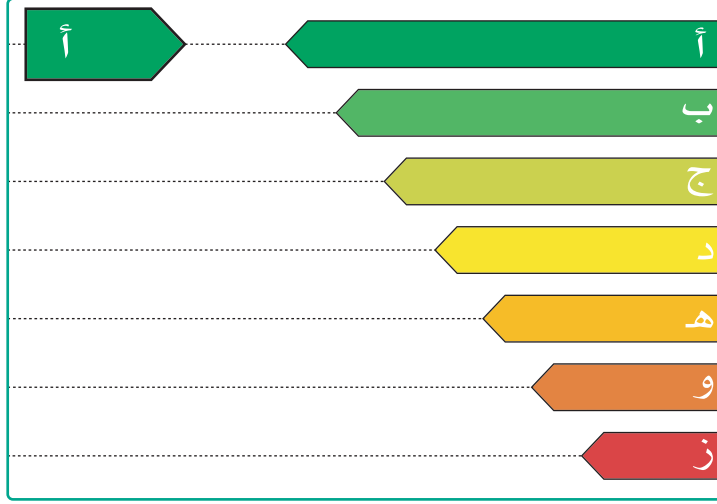

الهيئة السعودية للمواصفات والمقاييس والجودة
Saudi Standards, Metrology and Quality Org.

بطاقة كفاءة الطاقة
ENERGY EFFICIENCY LABEL

WASHING MACHINE

غسالة ملابس

 كفاءة استخراج المياه WATER EXTRACTION EFFICIENCY	 الإستهلاك السنوي للماء ANNUAL WATER CONSUMPTION	 السعة CAPACITY	 الإستهلاك السنوي للطاقة ANNUAL ENERGY CONSUMPTION
ب أبجدهوز	لتر 11220 أبجدهوز	kg 10 كجم	كيلوواطساعة 171 kWh

مع مجفف WITH DRYER حوضين TWIN TUB تحميل أمامي FRONT LOAD تحميل علوي TOP LOAD النوع TYPE

MADE IN **Turkey** بلد الصنع BRAND NAME **Beko** العلامة التجارية

MODEL NUMBER **WTE10744M** رقم الطراز

E13665/2019 رقم التسجيل REGISTRATION NO