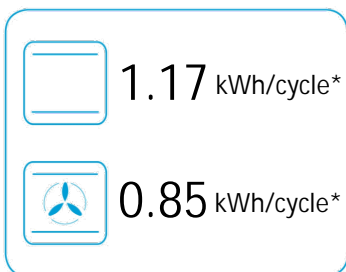

ENERG
енергия · ενεργεια

beko

BIR35402XMS
7757887703

* цикл · cyklus · portion · zyklus · Πρόγραμμα · ciclo · tsükkel · ohjelma · ciklus
ciklas · cikls · čiklu · cyclus · cykl · ciclu · program · cykel

65/2014