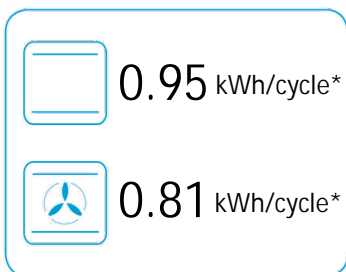

**ENERG**  
енергия · ενεργεια

**beko**

BIE25300X  
7768286721

\* цикл · cyklus · portion · zyklus · Πρόγραμμα · ciclo · tsükkel · ohjelma · ciklus  
ciklas · cikls · ěiklu · cyclus · cykl · ciclu · program · cykel