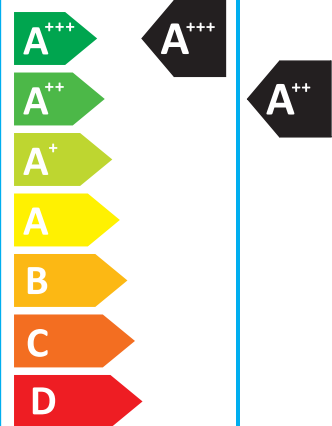

ENERG
енергия · ενεργεια

Y IJA
IE IA

beko

BEEPGE 125/BEEPGE 126
8511763200

SEER

kW **3,5**
SEER **8,5**
kWh/annum **144**

SCOP

kW 2,9	2,6	X
SCOP 6,0	4,6	X
kWh/annum 677	791	X