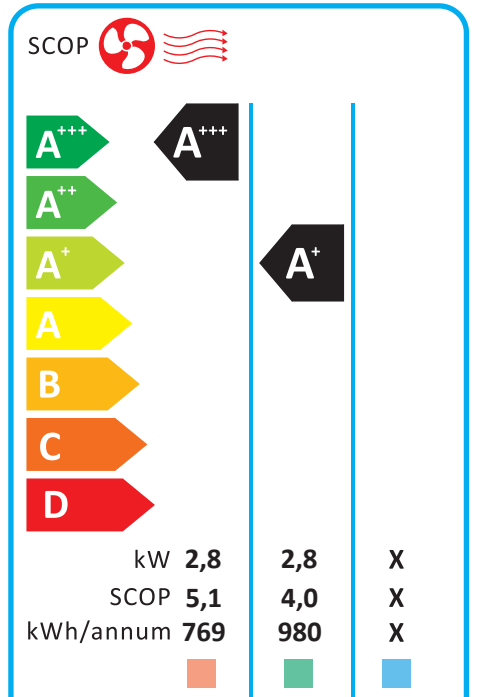

ENERG Y IJA
енергия · ενεργεια IE IA

beko

BEHPG 125/BEHPG 126
8512583200

ENERGIA · ЕНЕРГИЯ · ΕΝΕΡΓΕΙΑ · ENERGIJA · ENERGY · ENERGIE · ENERGI
626/2011