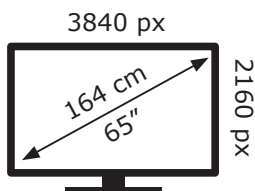

ENERGY

Beko

65 BHU 7800 HQ1T00

100 kWh/1000h

ABCDEF**G**

135 kWh/1000h

2019/2013