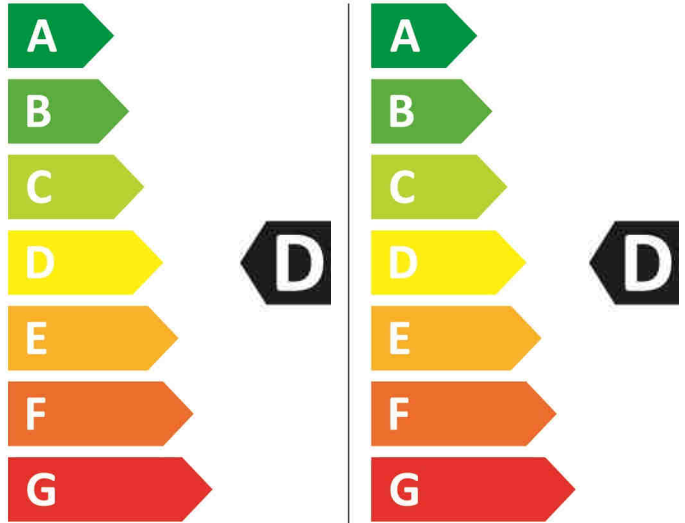

ENERG

beko

HTE 7736 XC0 7165143700

216 kWh/100

69 kWh/100

4,0 kg **7,0** kg

50 L **34** L

7:05 **3:27**